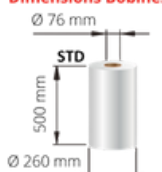

Principales caractéristiques :

- Dimensions mini palettes : 650x400 mm
- Hauteur utile de banderolage (palette inclus): 2000mm
- Poids mini des charges : 50 Kg

MARATHON « FM »

Référence : 5510MAR02

Chariot type "FM" frein mécanique à réglage manuel.

Dimensions Palettes

Hauteur utile = 2000 mm
WxL Min = 650x400 mm

L Max = ∞

Poids mini = 50 kg

Dimensions Bobines

Fonction pose de coiffe palette