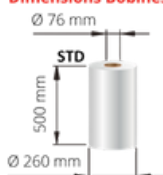

Principales caractéristiques :

- Dimensions mini palettes : 650x400 mm
- Hauteur utile de banderolage (palette inclus): 2000mm
- Poids mini des charges : 50 Kg

MARATHON « FM »

Référence : 5510MAR02

Chariot type "FM" frein mécanique à réglage manuel.

Dimensions Palettes

Hauteur utile = 2000 mm
WxL Min = 650x400 mm

L Max = ∞

Poids mini = 50 kg

Dimensions Bobines

Fonction pose de coiffe palette