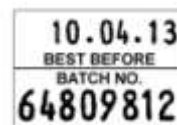

PINCE SATO DUO 16 NOIRE

Code article : 50290009

Descriptif :

- La pince étiqueteuse 2 lignes DUO de SATO imprime jusqu'à 16 caractères alphanumériques sur deux lignes.

Applications :

- Marquage et traçabilité des produits
- Prix, soldes, démarques et promotions
- N° de lot, date limite de consommation, référence, code opérateur

Caractéristiques :

- Etiquettes compatibles :
18 mm x 16 mm (rouleau de 1500 étiquettes)
 - 2 lignes – 8 + 8 caractères
- Poids : 380 grammes
- Matière : plastique renforcé
- Couleur : Noire

Avantages :